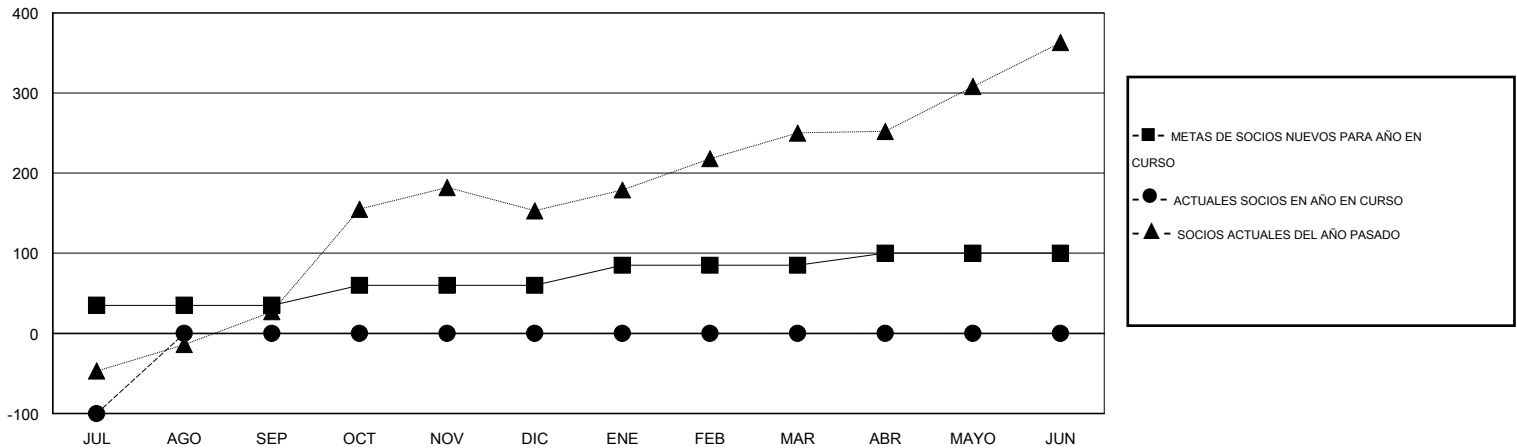

MONTHLY MEMBERSHIP PROGRESS REPORT

District H 1

Results as of: 7/31/2016

GMT: Jaime García Cepeda

UBICACIÓN PERU

GMT DE AE 3

Clubes					socios				
RESULTADOS DE 2016-2017					RESULTADOS DE 2016-2017				
TRIMESTRE	META DE CLUBES NUEVOS	NUEVOS CLUBES	CLUBES DADOS DE BAJA	GANANCIA/PÉRDIDA NETA	TRIMESTRE	META DE SOCIOS NUEVOS	SOCIOS FUNDADORES Y SOCIOS AÑADIDOS	SOCIOS DADOS DE BAJA	GANANCIA/PÉRDIDA NETA
JUL/AGO/SEP	1	0	0	0	JUL/AGO/SEP	35	70	170	-100
OCT/NOV/DIC	1	0	0	0	OCT/NOV/DIC	25	0	0	0
ENE/FEB/MAR	1	0	0	0	ENE/FEB/MAR	25	0	0	0
ABR/MAYO/JUN	1	0	0	0	ABR/MAYO/JUN	15	0	0	0

METAS Y CIFRA ACUMULATIVA DE CLUBES NUEVOS

METAS Y CIFRA ACUMULATIVA DE SOCIOS

CLUBES DADOS DE BAJA: 0	22 CLUBS OF 103 AÑADIERON 1 O MÁS SOCIOS NUEVOS	<u>DISTRIBUCIÓN POR SEXO</u>
		MASCULINO 1,351 (51.37%)
		FEMENINO 1,279 (48.63%)
<u>SOCIOS DADOS DE BAJA</u>	CLIC AQUÍ PARA DATOS DE SALUD DE CLUB	SOCIOS EN UNIDAD FAMILIAR 817
FALLECIDOS 2		CABEZA DE FAMILIA 344
CLUB CANCELADO 0		NO ES CABEZA DE FAMILIA 473
OTRO 168		
TOTAL 170		