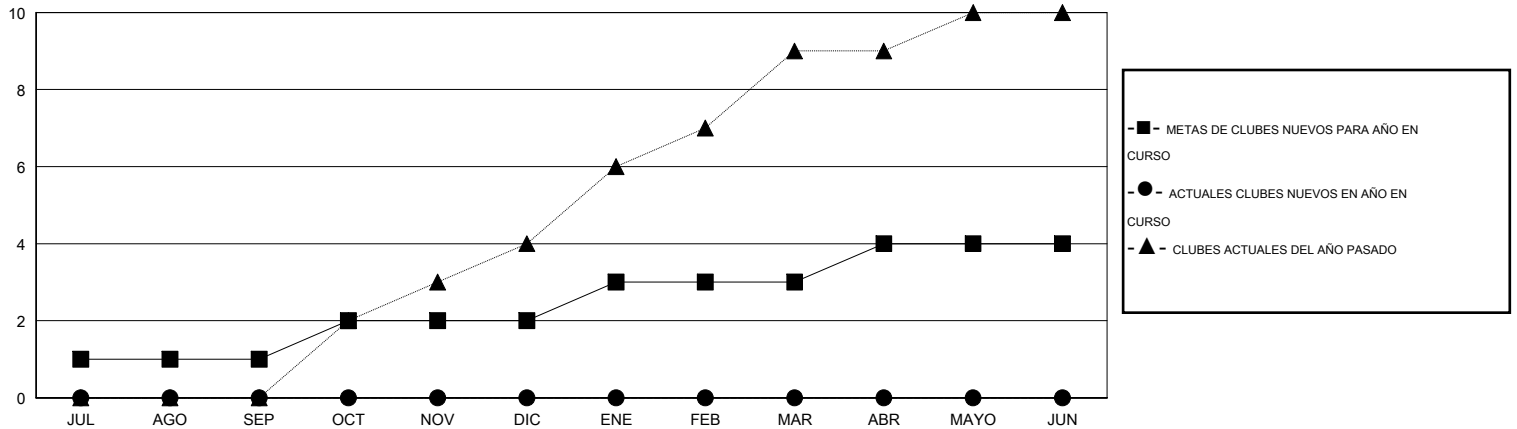

MONTHLY MEMBERSHIP PROGRESS REPORT

District H 1

Results as of: 7/31/2016

GMT: Jaime García Cepeda

UBICACIÓN PERU

GMT DE AE 3

Clubes					socios				
RESULTADOS DE 2016-2017					RESULTADOS DE 2016-2017				
TRIMESTRE	META DE CLUBES NUEVOS	NUEVOS CLUBES	CLUBES DADOS DE BAJA	GANANCIA/PÉRDIDA NETA	TRIMESTRE	META DE SOCIOS NUEVOS	SOCIOS FUNDADORES Y SOCIOS AÑADIDOS	SOCIOS DADOS DE BAJA	GANANCIA/PÉRDIDA NETA
JUL/AGO/SEP	1	0	0	0	JUL/AGO/SEP	35	70	170	-100
OCT/NOV/DIC	1	0	0	0	OCT/NOV/DIC	25	0	0	0
ENE/FEB/MAR	1	0	0	0	ENE/FEB/MAR	25	0	0	0
ABR/MAYO/JUN	1	0	0	0	ABR/MAYO/JUN	15	0	0	0

METAS Y CIFRA ACUMULATIVA DE CLUBES NUEVOS

METAS Y CIFRA ACUMULATIVA DE SOCIOS

CLUBES DADOS DE BAJA: 0	22 CLUBS OF 103 AÑADIERON 1 O MÁS SOCIOS NUEVOS	<u>DISTRIBUCIÓN POR SEXO</u>
		MASCULINO 1,351 (51.37%)
		FEMENINO 1,279 (48.63%)
<u>SOCIOS DADOS DE BAJA</u>	CLIC AQUÍ PARA DATOS DE SALUD DE CLUB	SOCIOS EN UNIDAD FAMILIAR 817
FALLECIDOS 2		CABEZA DE FAMILIA 344
CLUB CANCELADO 0		NO ES CABEZA DE FAMILIA 473
OTRO 168		
TOTAL 170		